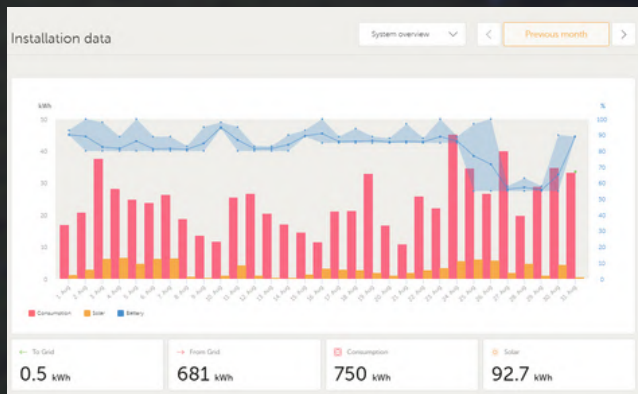

SISTEMA DE RESPALDO DE ENERGÍA SOLAR

APP Y PORTAL WEB

Device list for Casa Berk

First seen: 2023-06-05 14:24:42

Device	Last seen
Gateway	Last seen a few seconds ago
VE Bus System	Last seen a few seconds ago
Battery Monitor	Last seen a few seconds ago
Solar Charger	Last seen a few seconds ago

Remote VEConfigure

Would you like to download and upload Remote VEConfigure files from and to the devices connected to your GX device?

Firmware Update

Would you like to update the firmware of the devices connected to your GX device?

Unlink site

Would you like to permanently unlink this site from your account?