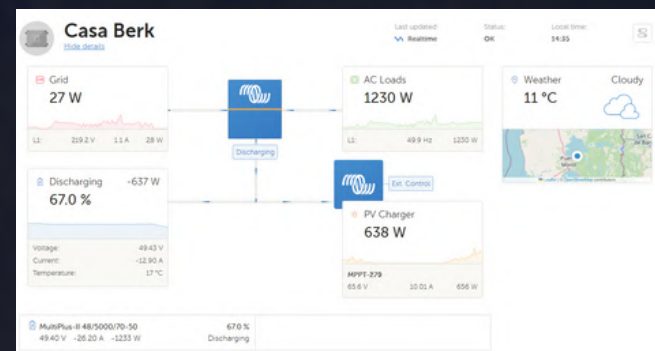

SISTEMA DE RESPALDO DE ENERGÍA SOLAR

APP Y PORTAL WEB

ESS 14:41

Modo: Optimizado (sin BatteryLife)

Contador de red: Inversor/cargador

Regulación multifásica: Total de todas las fases

Estado de carga (SoC) mínimo (salvo fallo de red): 60%

Peak shaving: Above minimum SOC only

Limitar la potencia del inversor: [Toggle]

Páginas Menú

Remote Console