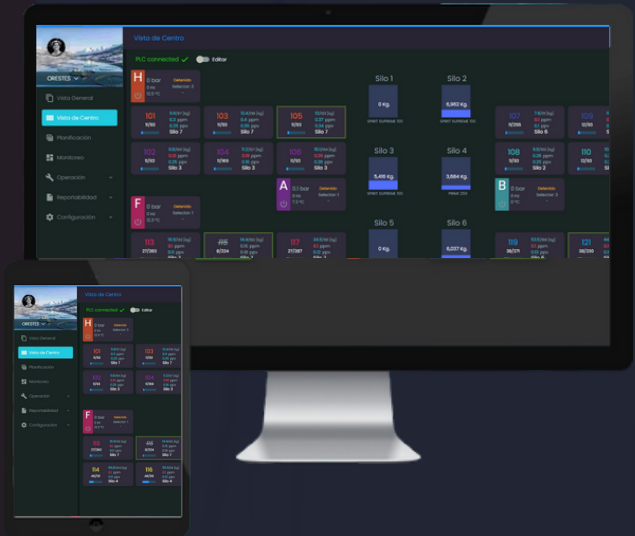

SISTEMA DE ALIMENTACIÓN SOFTWARE

El software puede ser utilizado en cualquier otro sistema de alimentación, ya que es compatible con los hardware existentes, a su vez recibe parámetros e información de programas de producción y exportar la alimentación diaria hacia dicho software de producción.

Iamatek también provee del hardware, tales como esclusas westinghouse, blower kaeser, tornillos y selectoras de fabricación propia.