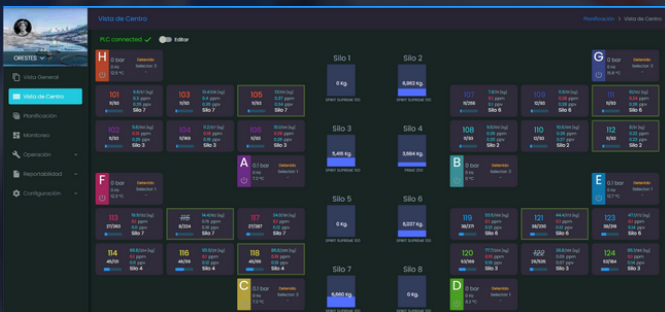

SISTEMA DE ALIMENTACIÓN SOFTWARE

El software puede ser utilizado en cualquier otro sistema de alimentación, ya que es compatible con los hardware existentes, a su vez recibe parámetros e información de programas de producción y exportar la alimentación diaria hacia dicho software de producción.

Iamatek también provee del hardware, tales como esclusas westinghouse, blower kaeser, tornillos y selectoras de fabricación propia.